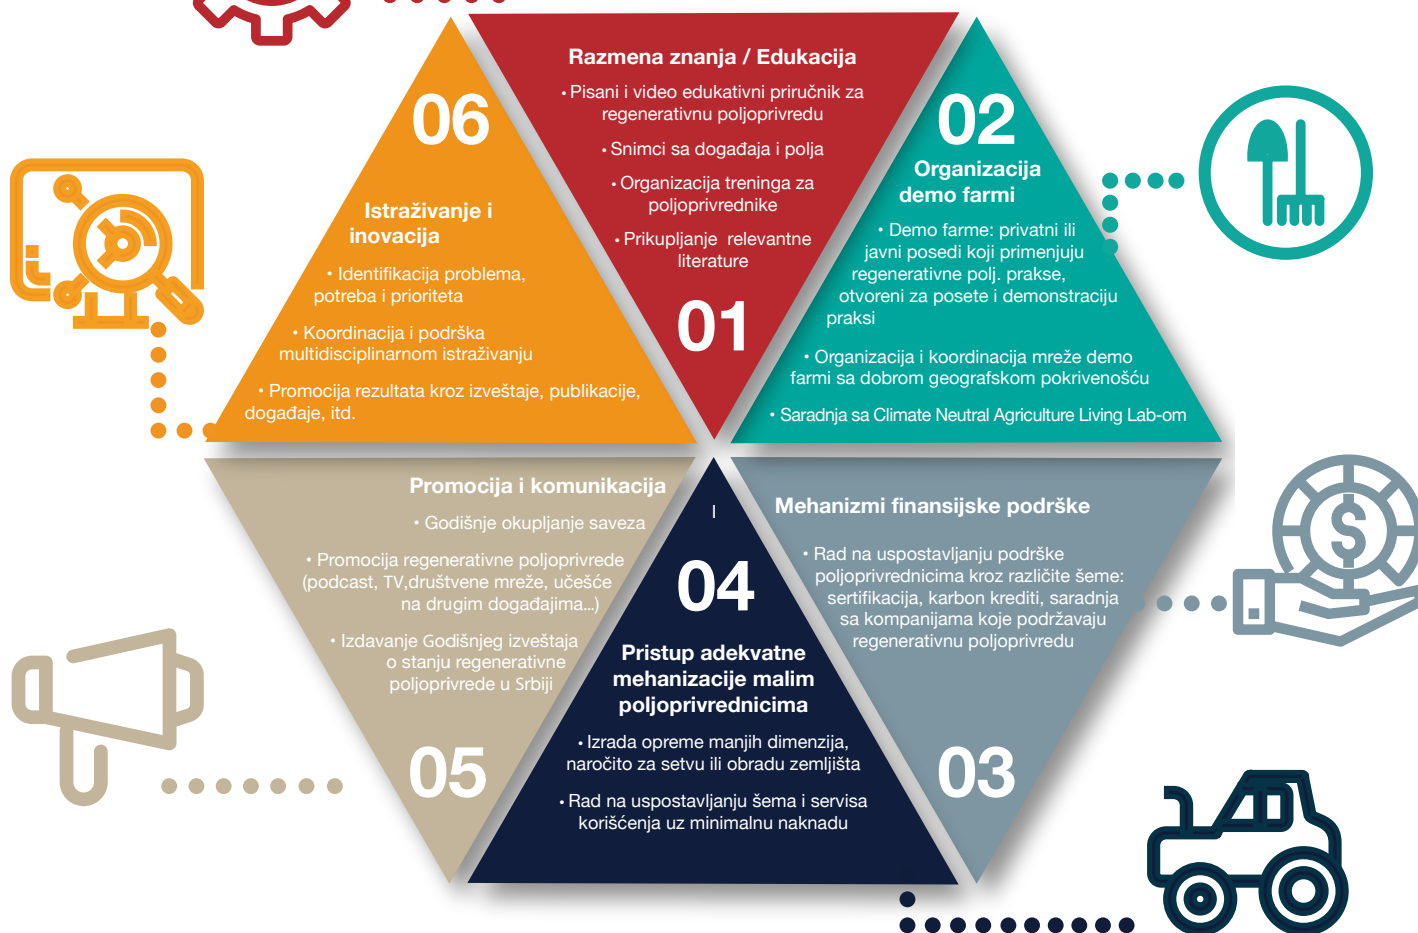

Čime se bavi Savez?